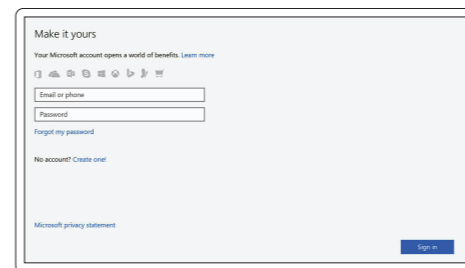

NOTA: Si se conecta a una red inalámbrica segura, introduzca la contraseña de acceso a la red inalámbrica cuando se le solicite.

GHI CHÚ: Nếu bạn đang kết nối với một mạng không dây bảo mật, hãy nhập mật khẩu để truy cập mạng không dây khi được nhắc.

ملاحظة: في حالة اتصالك بشبكة لاسلكية مؤمنة، أدخل كلمة المرور للوصول للشبكة اللاسلكية عند مطالبتك.

Sign in to your Microsoft account or create a local account

Masuk ke akun Microsoft Anda atau buat akun lokal

Inicie sesión en su cuenta de Microsoft o cree una cuenta local

Đăng nhập vào tài khoản Microsoft của bạn và tạo tài khoản trên máy tính

قم بتسجيل الدخول إلى حساب Microsoft أو قم بإنشاء حساب محلي

Ubuntu

Follow the instructions on the screen to finish setup.