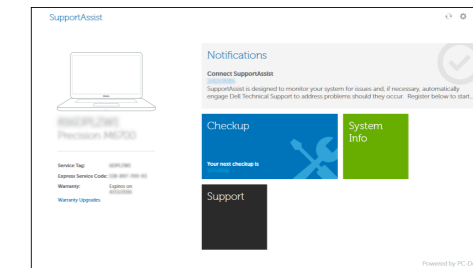

SupportAssist

Check and update your computer

Periksa dan perbarui komputer Anda

Busque actualizaciones para su equipo

Kiểm tra và cập nhật máy tính của bạn

التحقق من الكمبيوتر الخاص بك وتحديثه